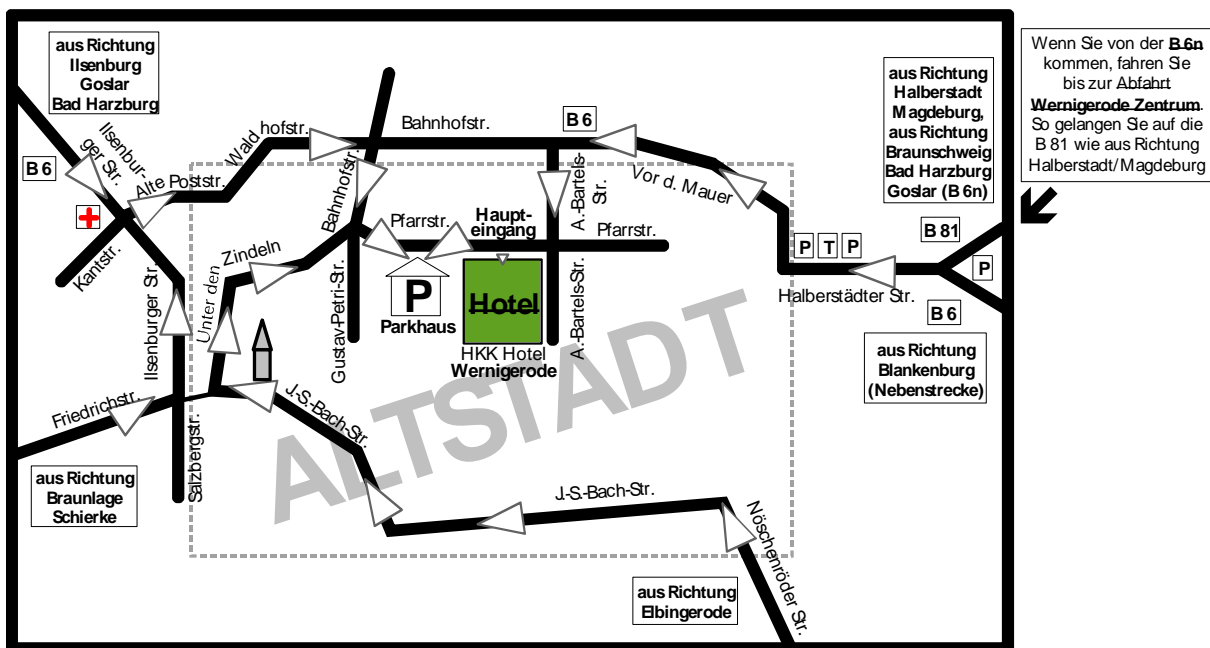

So finden Sie Wernigerode ...

... und so finden Sie uns in Wernigerode

Bitte folgen Sie den **Wegweisern Richtung „Zentrum“, „Parkhaus Zentrum“**. **Im Parkhaus** folgen Sie den **Hinweisschildern „HOTEL“**. So erreichen Sie ein Parkdeck, von welchem Sie direkten Zutritt zum Untergeschoss unseres Hotels haben. Selbstverständlich stehen Ihnen auch die anderen Bereiche des Parkhauses zur Verfügung. **Bei Rückfragen zögern Sie nicht, uns anzurufen!**